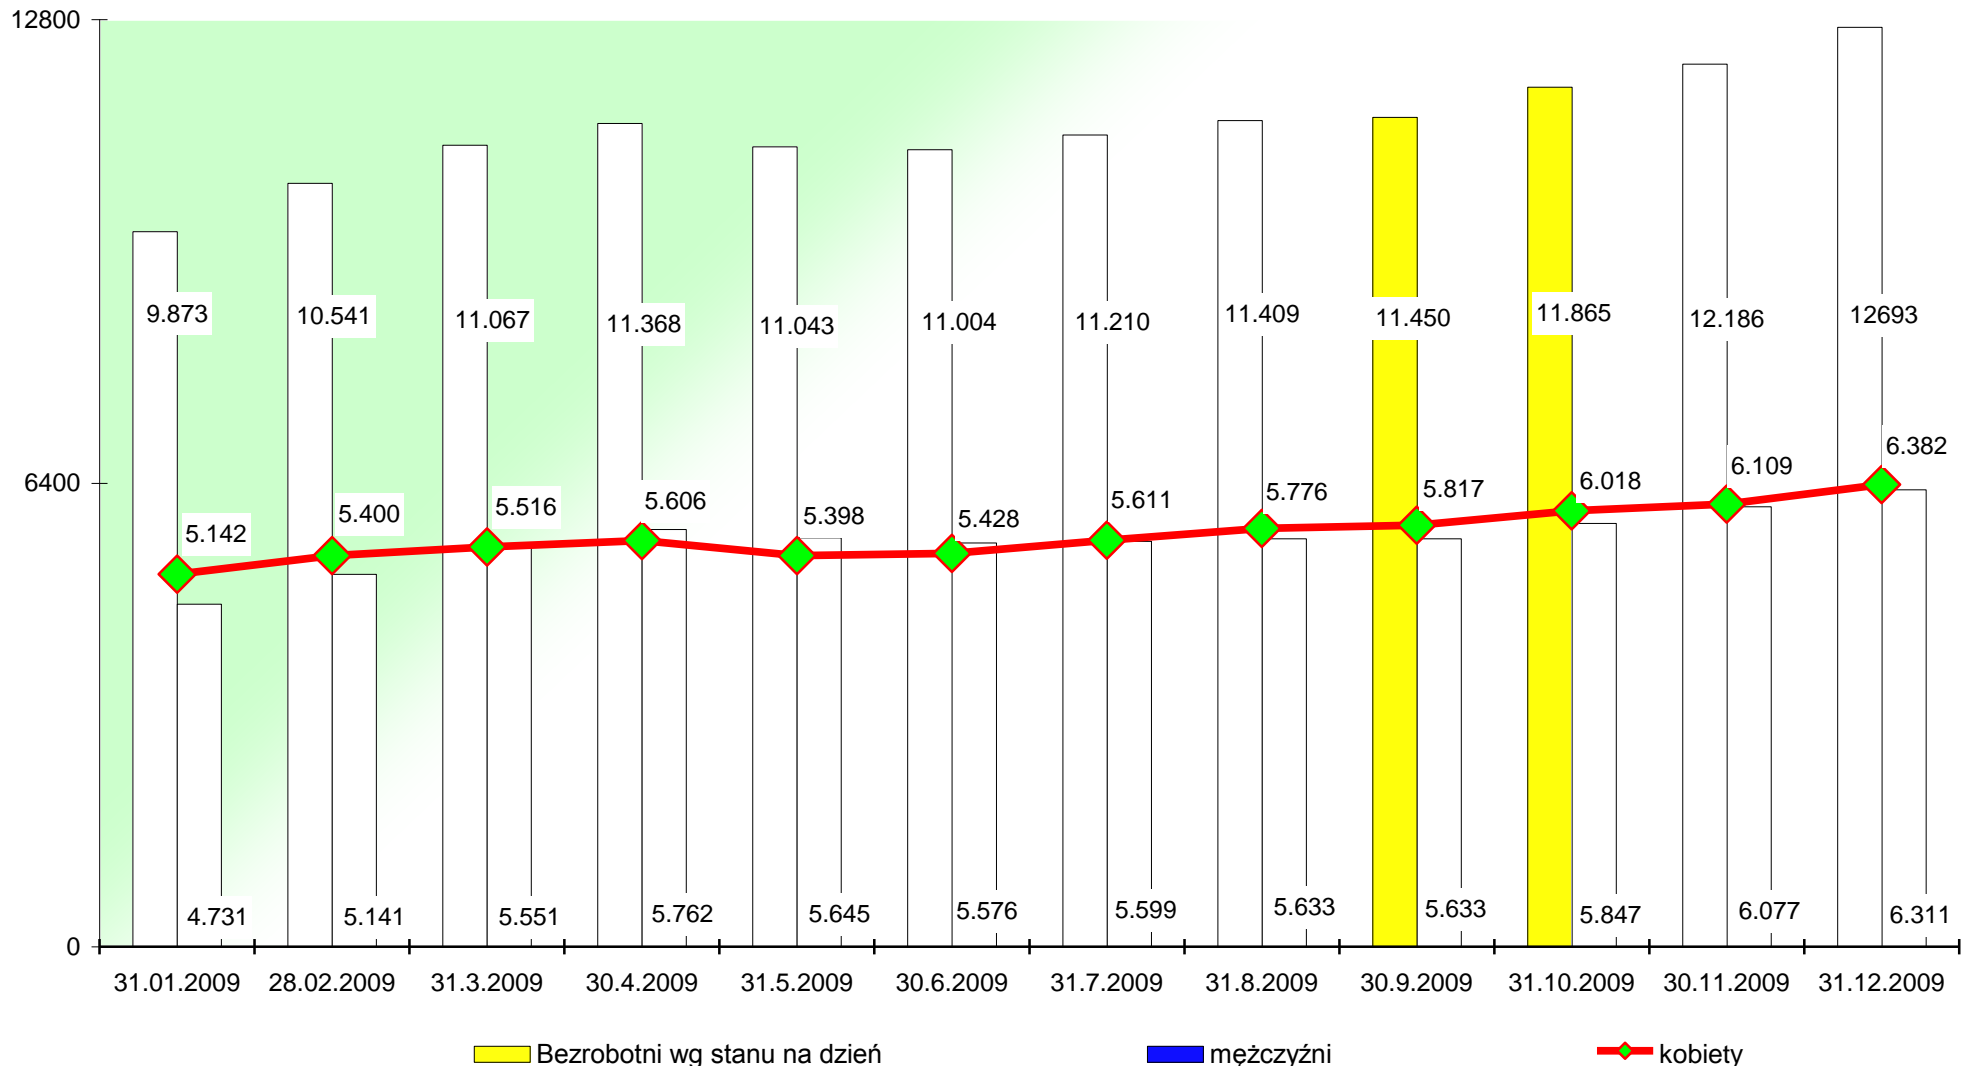

## Dynamika bezrobocia – 2009 rok

## Napływ, odpływ i podjęcia pracy w 2009 roku

### Osoby bezrobotne z prawem i bez prawa do zasiłku wg stanu na koniec miesiąca – 2009 rok

**Osoby bezrobotne wg poziomu wykształcenia  
stan na dzień 31.12.2009 rok**