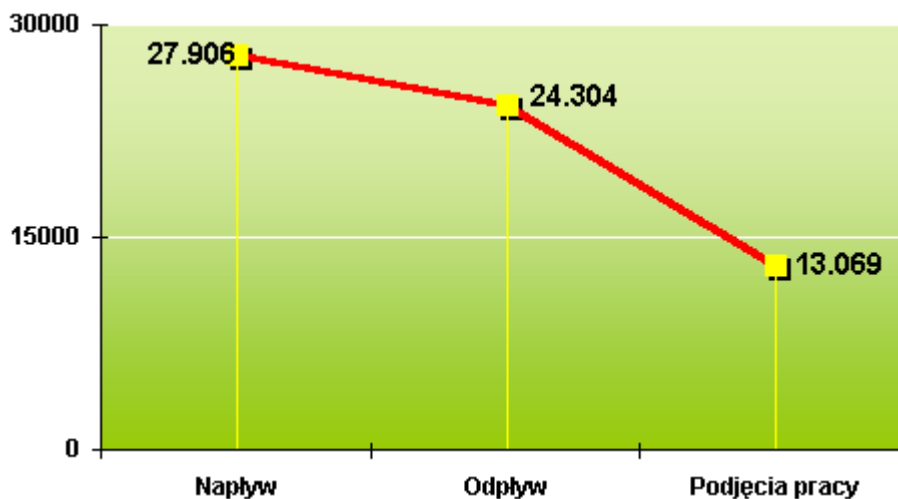

Wykresy dla 2001 roku

Dane według stanu na dzień 31.12.2001 roku.

Osoby obsługiwane w Powiatowym Urzędzie Pracy Nr 1 w Łodzi.

Dynamika bezrobocia w 2001 roku.

Skala porównawcza napływu, odpływu i podjęć pracy.

Bezrobotni z prawem / bez prawa do zasiłku.

Struktura wg wieku.

Struktura wg czasu pozostawania bez pracy.

Struktura wg stażu pracy.