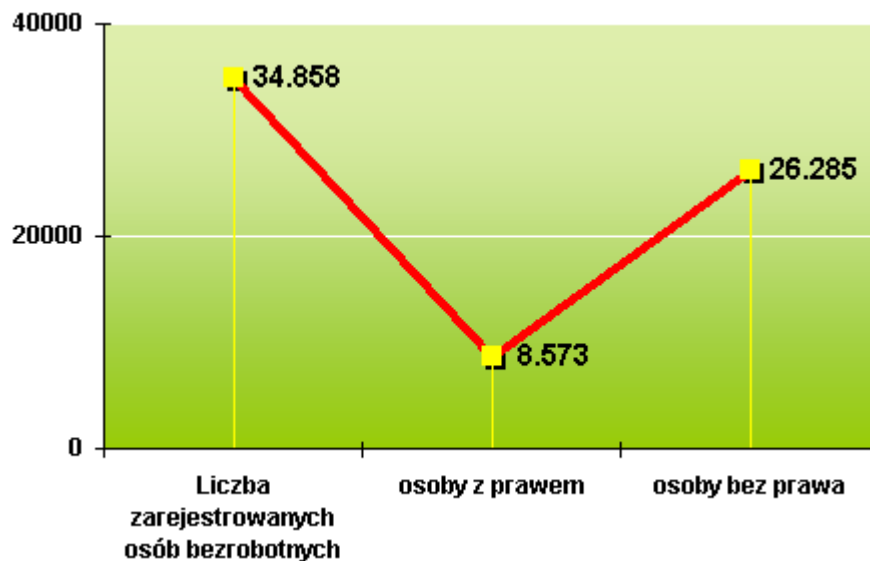

Wykresy dla 2001 roku

Dane według stanu na dzień 31.12.2001 roku.

Osoby obsługiwane w Powiatowym Urzędzie Pracy Nr 1 w Łodzi.

Dynamika bezrobocia w 2001 roku.

Skala porównawcza napływu, odpływu i podjęć pracy.

Bezrobotni z prawem / bez prawa do zasiłku.

Struktura wg wieku.

Struktura wg czasu pozostawania bez pracy.

Struktura wg stażu pracy.