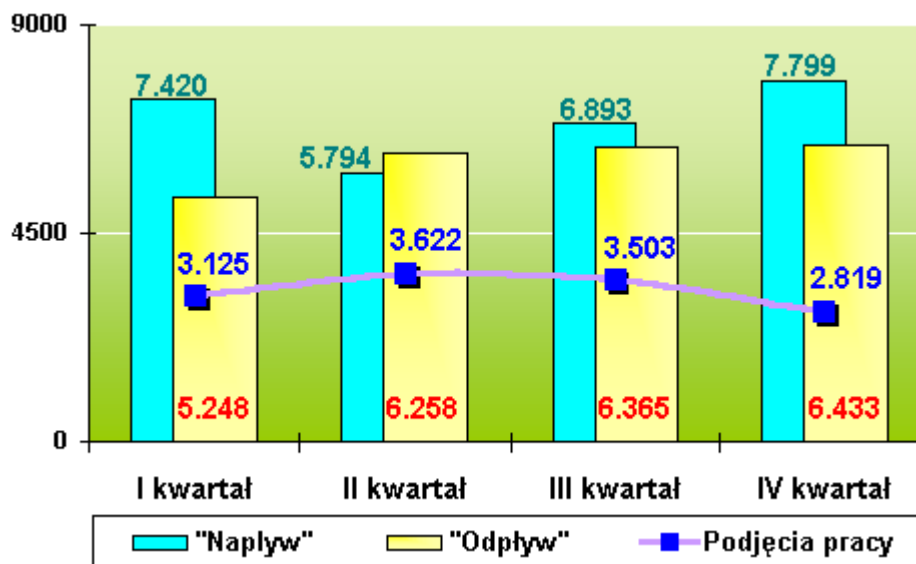

Wykresy dla 2001 roku

Dane według stanu na dzień 31.12.2001 roku.

Osoby obsługiwane w Powiatowym Urzędzie Pracy Nr 1 w Łodzi.

Dynamika bezrobocia w 2001 roku.

Skala porównawcza napływu, odpływu i podjęć pracy.

Bezrobotni z prawem / bez prawa do zasiłku.

Struktura wg wieku.

Struktura wg czasu pozostawania bez pracy.

Struktura wg stażu pracy.