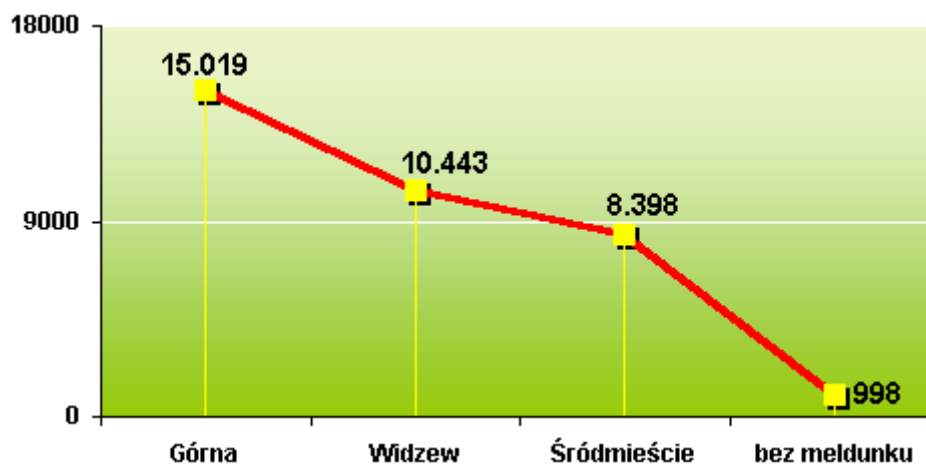

Wykresy dla 2001 roku

Dane według stanu na dzień 31.12.2001 roku.

Osoby obsługiwane w Powiatowym Urzędzie Pracy Nr 1 w Łodzi.

Dynamika bezrobocia w 2001 roku.

Skala porównawcza napływu, odpływu i podjęć pracy.

Bezrobotni z prawem / bez prawa do zasiłku.

Struktura wg wieku.

Struktura wg czasu pozostawania bez pracy.

Struktura wg stażu pracy.