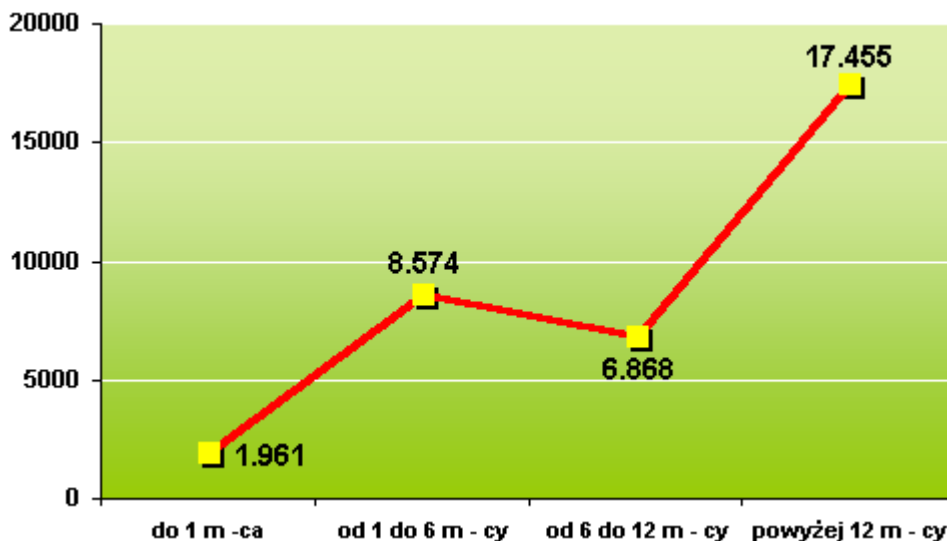

Wykresy dla 2001 roku

Dane według stanu na dzień 31.12.2001 roku.

Osoby obsługiwane w Powiatowym Urzędzie Pracy Nr 1 w Łodzi.

Dynamika bezrobocia w 2001 roku.

Skala porównawcza napływu, odpływu i podjęć pracy.

Bezrobotni z prawem / bez prawa do zasiłku.

Struktura wg wieku.

Struktura wg czasu pozostawania bez pracy.

Struktura wg stażu pracy.