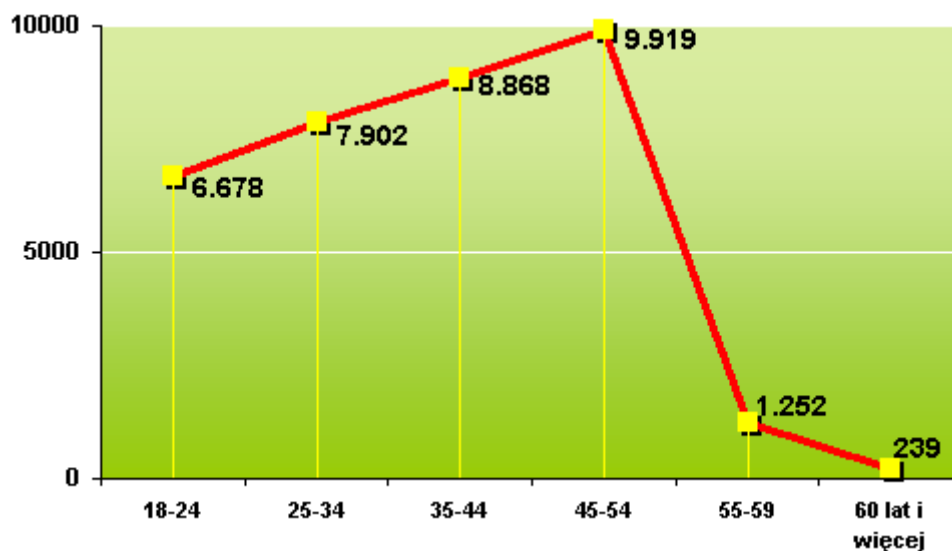

Wykresy dla 2001 roku

Dane według stanu na dzień 31.12.2001 roku.

Osoby obsługiwane w Powiatowym Urzędzie Pracy Nr 1 w Łodzi.

Dynamika bezrobocia w 2001 roku.

Skala porównawcza napływu, odpływu i podjęć pracy.

Bezrobotni z prawem / bez prawa do zasiłku.

Struktura wg wieku.

Struktura wg czasu pozostawania bez pracy.

Struktura wg stażu pracy.